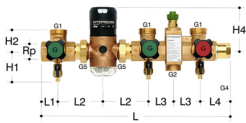

2581

2581 Nourrice de distribution Simibloc PN16

pour eau jusqu'à 85°C

Composé de:

2542 robinet de distribution

61050 réducteur de pression

2552 distributeur Simibloc

1492 robinet de purge à boisseau

GN	G	DN	G1	G2	G3	G4	H1	H2	H3	H4	L	L1	L2	L3	L4	Mat.	Art. Nr	Suissetec
1	1	1-25-25-25	11/2	1	1/2	3/4	81	56	97	111	470	38	109	68	78	Bronze	2581.11	628.435
11/4	1	11/4-25-25-25	11/2	1	1/2	3/4	81	58	97	111	492	44	114.5	68	83	Bronze	2581.13	628.436