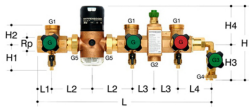

2582

2582 Nourrice de distribution Simibloc PN16

pour eau jusqu'à 85°C

Composé de:

2542 robinet de distribution

61050 réducteur de pression

2554 distributeur Simibloc

1492 robinet de purge à boisseau

GN	G	DN	D	G1	G2	G3	G4	H	H1	H2	H3	H4	L	L1	L2	L3	L4	Rp	Mat.	Art. Nr	Suissetec
1	1	1-25-25-25	60	11/2	1	1/2	3/4	208	81	56	97	111	489	38	109	68	97	1	Bronze	2582.11	628.475
11/4	1	11/4-25-25-25	60	11/2	1	1/2	3/4	208	81	58	97	111	512	44	114.5	68	103	11/4	Bronze	2582.13	628.476