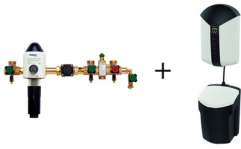

27750

27750 Paquet combiné été 2023 Simibloc et Judo

G	Mat.	Art. Nr
1	Bronze	27750.11
11/4	Bronze	27750.13
Prix net		