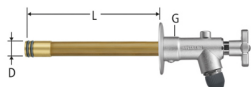

## 40064 RN

**Garniture**  
avec corps d'écoulement et volant métallique pour robinet de  
jardin anti-gel 4050/40060

GN	L	Mat.	Art. Nr
1/2	100	Bronze chromé	40064.70
1/2	150	Bronze chromé	40064.71
1/2	250	Bronze chromé	40064.72