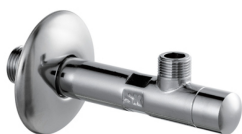

4933
LAUFEN

Robinet d'arrêt équerre

G	A	Mat.	Art. Nr
1/2	75	Laiton chromé	4933.67

Prix brut