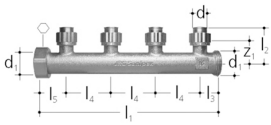

5423 +GF+JRG

Verteiler 4-fach

d	d1	l1	l2	l3	l4	M	z1	Mat.	Art. Nr
16	1	220	46	24	55	37	29	Rotguss	5423.016