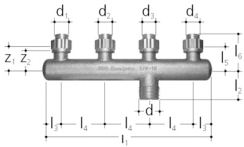

**5425.4**

**5425.4 Up-Verteiler 4-fach**

GN	d	d1	d2	d3	d4	l1	l2	l3	l4	R	z2	z3	Mat.	Art. Nr
3/4	12-16-16-12	12	16	16	12	210	37	23	55	3/4	30	29	Rotguss	5425.070
3/4	12-16-16-16	12	16	16	16	210	37	23	55	3/4	30	29	Rotguss	5425.080
3/4	16-16-16-16	16	16	16	16	210	37	23	55	3/4	29	29	Rotguss	5425.100
3/4	16-16-20-16	16	16	20	16	210	37	23	55	3/4	29	29	Rotguss	5425.200