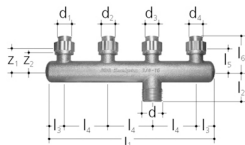

5425.4

5425.4 Distributeur à encastrer à 4 départs

GN	d	d1	d2	d3	d4	l1	l2	l3	l4	R	z2	z3	Mat.	Art. Nr
3/4	12-16-16-12	12	16	16	12	210	37	23	55	3/4	30	29	Bronze	5425.070
3/4	12-16-16-16	12	16	16	16	210	37	23	55	3/4	30	29	Bronze	5425.080
3/4	16-16-16-16	16	16	16	16	210	37	23	55	3/4	29	29	Bronze	5425.100
3/4	16-16-20-16	16	16	20	16	210	37	23	55	3/4	29	29	Bronze	5425.200