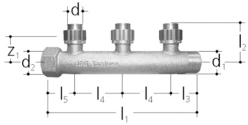

5427-3 +GF+JRG

Distributeur à encastrer à 3 départs

d	d1	d2	l1	l2	l3	l4	M	R	Rp	z1	Mat.	Art. Nr
16	3/4	3/4	179	46	34	55	32	3/4	3/4	29	Bronze	5427.316
20	3/4	3/4	179	57	34	55	32	3/4	3/4	41	Bronze	5427.320