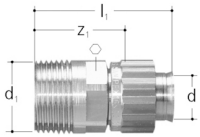

5480
+GF+JRG

Pièce intermédiaire mâle

GN	d	d1	l1	M	z1	Mat.	Art. Nr
1/2	12	1/2	36	18	24	Bronze	5480.900
1/2	16	1/2	45	18	28	Bronze	5480.908
3/4	16	3/4	51	18	34	Bronze	5480.918
3/4	25	3/4	75	27	46	Bronze	5480.919
1/2	20	1/2	59	21	36	Bronze	5480.921
3/4	20	3/4	61	21	38	Bronze	5480.922
1	32	1	87	32	50	Bronze	5480.930