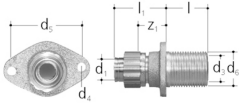

**5542.030**  
**+GF+JRG**

Traversée de paroi droite

<b>GN</b>	<b>d</b>	<b>d1</b>	<b>d3</b>	<b>d4</b>	<b>l1</b>	<b>z1</b>	<b>Mat.</b>	<b>Art. Nr</b>
1/2	16	16	1/2	7	39	22	Bronze	5542.030