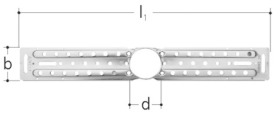

**5741-1**  
**+GF+JRG**

Support pour boîtes

<b>d</b>	<b>B</b>	<b>l1</b>	<b>Mat.</b>	<b>Art. Nr</b>
47	53	400	Acier zingué	5741.001