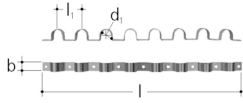

**5745**  
**+GF+JRG**

Bride de fixation pour 8 tubes

<b>d</b>	<b>B</b>	<b>d1</b>	<b>l</b>	<b>l1</b>	<b>Mat.</b>	<b>Art. Nr</b>
16	20	25	456	55	Acier zingué	5745.016