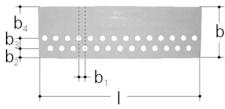

5759
+GF+JRG

Rohrdistanz-Abdeckung

B	B1	B2	B3	I	Mat.	Art. Nr
250	35	50	50	780	Kunststoff	5759.000