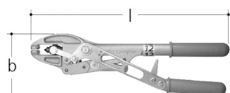

5791S +GF+JRG

Pince de montage 16

l	Mat.	Art. Nr
500	Aluminium	5790.002
357	Acier	5791.002
500	Aluminium	5792.002