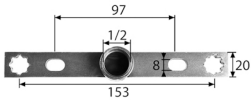

6023

6023 Barette
avec manchon 1/2", pour raccordement double

L	Mat.	Art. Nr	Suissetec
153	Acier	6023.153	283.266