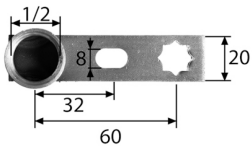

**6024**

**6024 Schachteisen**  
mit Muffe 1/2", für Einzelzapfstelle

<b>G</b>	<b>Mat.</b>	<b>Art. Nr</b>	<b>Suissetec</b>
1/2	Stahl	6024.07	283.267