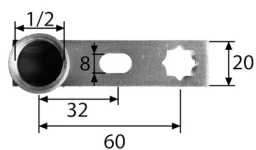

6024

6024 Barette
avec manchon 1/2", pour poste d'eau simple

| G | Mat. | Art. Nr | Suissetec |
|-----|-------|---------|-----------|
| 1/2 | Acier | 6024.07 | 283.267 |