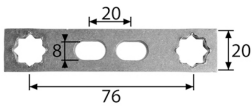

6031

6031 Verbindungseisen
für Doppelanschluss

| L | Mat. | Art. Nr | Suissetec |
|----|-------|---------|-----------|
| 76 | Stahl | 6031.76 | 283.263 |