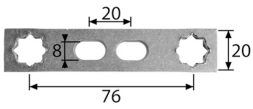

6031

**6031 Barette de fixation
pour raccordement double**

L	Mat.	Art. Nr	Suissetec
76	Acier	6031.76	283.263