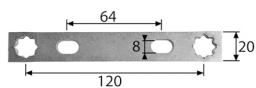

6032

6032 Barette de fixation
pour raccordement double

L	Mat.	Art. Nr	Suissetec
120	Acier	6032.120	283.264