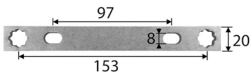

6033

6033 Barette de fixation
pour raccordement double

L	Mat.	Art. Nr	Suissetec
153	Acier	6033.153	283.265