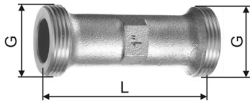

## 6120

**6120 Passstück**  
ohne Verschraubungen, zu Reduzierventilen 6150, GFJRG  
und RN

| GN    | G     | L   | Mat.    | Art. Nr |
|-------|-------|-----|---------|---------|
| 1/2   | 3/4   | 80  | Messing | 6120.07 |
| 3/4   | 1     | 85  | Messing | 6120.09 |
| 1     | 1 1/4 | 100 | Messing | 6120.11 |
| 1 1/4 | 1 1/2 | 120 | Messing | 6120.13 |
| 1 1/2 | 1 3/4 | 145 | Messing | 6120.15 |
| 2     | 2 3/8 | 175 | Messing | 6120.17 |
| 2 1/2 | 3     | 180 | Messing | 6120.19 |