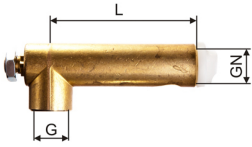

6507

6507 Simiwinkel
mit Mutter und Abpresszapfen

GN	G	L	Mat.	Art. Nr	Suissetec
1/2	1/2	90	Messing	6507.07	281.212