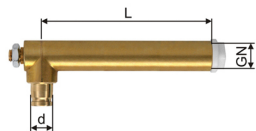

6608

6608 Equerre Simimontage
avec écrou et bouchon, raccordement direct iFIT

GN	d	L	Mat.	Art. Nr	Suissetec
1/2	16/20	150	Laiton	6608.1620	281.273