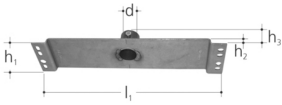

7049
+GF+JRG

Support de montage et de fixation
pour robinet de jardin anti-gel, en acier zingué

L	Mat.	Art. Nr
315	zinguée	7049