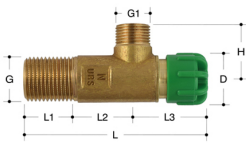

7831-0

7831-0 Eckregulierventil
für Spültisch, ohne Klemmverschraubung, mit Drehgriff aus
Kunststoff

GN	G	D	G1	H	L	L1	L2	L3	Mat.	Art. Nr
3/8	3/8	25	3/8	45	90	20	31	39	Messing	7831.005
1/2	1/2	25	3/8	45	90	23	28	39	Messing	7831.007