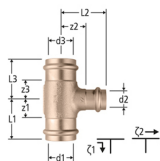

**81010
RN**

Optipress-Aquaplus-Té

d1	d2	d3	L1	L2	L3	z1	z2	z3	Mat.	Art. Nr
42	35	35	65	62	57	29	37	31	Bronze	81010.43
54	42	42	77	75	70	37	39	34	Bronze	81010.48*
15	22	15	46	47	46	24	23	24	Bronze	81010.50*
18	22	18	45	48	45	23	25	23	Bronze	81010.51*
15	18	15	45	44	45	23	22	23	Bronze	81010.56
28	18	22	50	48	46	27	26	22	Bronze	81010.58*