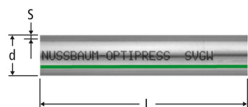

**81082
RN**

Optipress-Tuyau 1.4521

d	L	&zeta;	Mat.	Art. Nr
15	6m	1.5	Acier inoxydable	81082.22
18	6m	1.2	Acier inoxydable	81082.23
22	6m	1.0	Acier inoxydable	81082.24
28	6m	0.8	Acier inoxydable	81082.25
35	6m	0.6	Acier inoxydable	81082.26
42	6m	0.5	Acier inoxydable	81082.27
54	6m	0.4	Acier inoxydable	81082.28