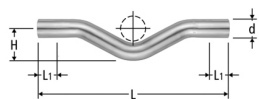

81086 RN

Dos d'âne

d	H	L	L1	Mat.	Art. Nr
15	37	267	35	Acier inoxydable	81086.22
18	39	260	34	Acier inoxydable	81086.23
22	46	276	27	Acier inoxydable	81086.24
28	52	332	42	Acier inoxydable	81086.25