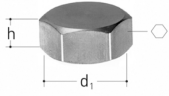

8325
+GF+JRG

Cape

GN	Mat.	Art. Nr
1/2	Laiton	8325.240
3/4	Laiton	8325.320
1 1/2	Laiton	8325.560
2	Laiton	8325.640