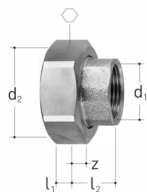

**8331**

**8331 Raccord en bronze**  
pour robinet de distribution, avec filetage intérieur et joint

<b>GN</b>	<b>Mat.</b>	<b>Art. Nr</b>	<b>Suissetec</b>
1/2x11/8	Bronze	8331.07	671.133
3/4x11/4	Bronze	8331.0913	671.134
3/4x11/2	Bronze	8331.0915	
1x11/2	Bronze	8331.11	671.135
1x11/4	Bronze	8331.1113	671.135
11/4x2	Bronze	8331.13	671.136
11/4x11/2	Bronze	8331.1315	671.136
11/2x21/4	Bronze	8331.15	671.137
11/2x13/4	Bronze	8331.1516	671.137
11/2x23/8	Bronze	8331.1520	671.137
2x23/4	Bronze	8331.17	671.138
2x23/8	Bronze	8331.1720	671.138
21/2x31/2	Bronze	8331.19	671.141
21/2x3	Bronze	8331.1921	671.138