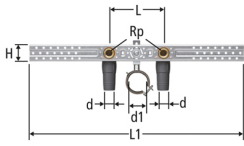

85113
RN

Optiflex-prOfix-Set de raccordement pour lavabo

d	d1	H	L	L1	Rp	Mat.	Art. Nr
16	48-51	46	153	600	1/2	Acier zingué	85113.21