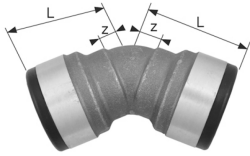

**8804**

**8804 sudoFIT INDUSTRIE-Coude 45°**  
égal femelle-femelle

<b>d - d</b>	<b>L</b>	<b>z</b>	<b>UDC</b>	<b>Mat.</b>	<b>Art. Nr</b>
35-35	58	10	1	Bronze	8804.35