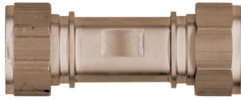

**92046**  
**RN**

Doppelverschraubungen mit 2 losen Muttern

<b>DN</b>	<b>Mat.</b>	<b>Art. Nr</b>
25	Rotguss	92046.06
32	Rotguss	92046.07