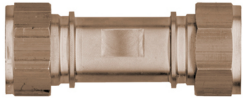

**92046
RN**

Manchon avec 2 écrous mobiles

DN	Mat.	Art. Nr
25	Bronze	92046.06
32	Bronze	92046.07