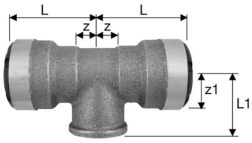

9816

9816 sudoFIT-T
Abgang mit Innengewinde

d	L	L1	z	z1	VPE	Mat.	Art. Nr	Suissetec
15-1/2-15	31	25	8	10	5	Rotguss	9816.150715	232.465
22-1/2-22	42	27	11	13	5	Rotguss	9816.220722	232.467
22-3/4-22	42	30	11	14	5	Rotguss	9816.220922	232.477