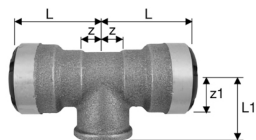

9816

9816 sudoFIT-Té
avec filetage femelle

d	L	L1	z	z1	UDC	Mat.	Art. Nr	Suissetec
15-1/2-15	31	25	8	10	5	Bronze	9816.150715	232.465
22-1/2-22	42	27	11	13	5	Bronze	9816.220722	232.467
22-3/4-22	42	30	11	14	5	Bronze	9816.220922	232.477