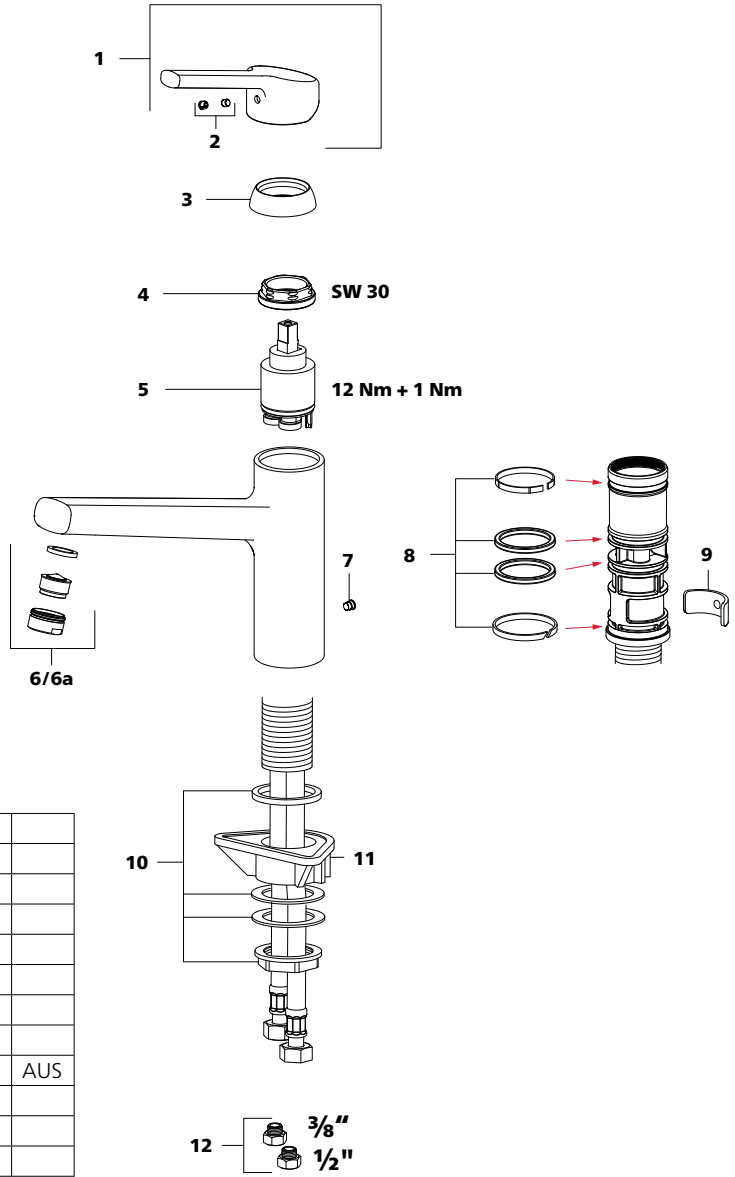

KWC LUNA E

802470

Installation and Service Manual

10.441.023.***
10.441.023.*FL**
10.441.023.127FL

10.441.113.000
10.441.113.000FL
10.441.113.127
10.441.113.127FL

10.441.033.***
10.441.033.*FL**
10.441.033.127
10.441.033.127FL

10.441.023.***
 10.441.023.***FL
 10.441.023.127FL

1	Z.537.550.***	
1	Z.537.550.127	
2	Z.535.853	
3	Z.637.405.***	
3	Z.637.405.127	
4	Z.635.599	
5	Z.537.582	
6	K.31.90.01.000A31	
6a	Z.534.720.700	AUS
7	Z.635.220	
8	Z.535.894	
9	Z.635.717	
10	Z.535.967	
11	Z.532.241	
12	Z.535.739	AUS

KWC LUNA-E

10.441.023.700
10.441.023.700FL

10.441.113.700
10.441.113.700FL

Ersatzteile
Pièces de rechange
Pezzi di ricambio
Repuestos
Spare parts

Es dürfen ausschliesslich **original Ersatzteile** verwendet werden!
Utiliser seulement des **pièces de rechange originaux!**
Usare soltanto i **pezzi di ricambio originali!**
¡Utilizar solamente los **repuestos originales!**
Only the **original spare parts** may be used!

10.441.113.700
10.441.113.700FL

Adapter 3/8" x 1/2"

CH/EU: Z.535.331
USA/CAN: Z.535.505
AUSTRALIA: Z.535.681

KWC LUNA E

802549

Installation and Service Manual

10.441.013.000FL
10.441.013.176FL

10.445.023.000FL