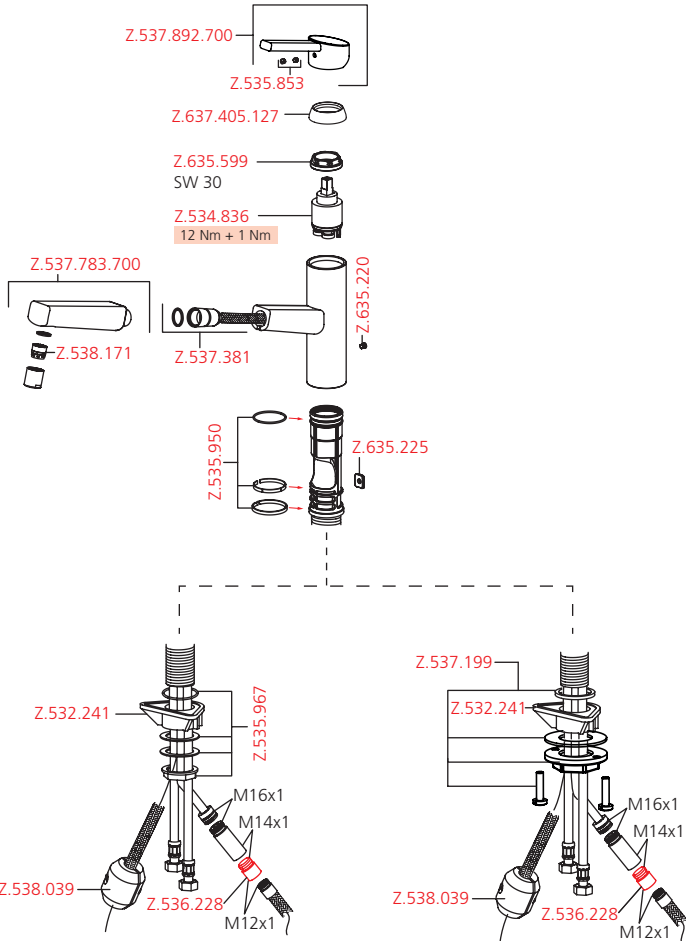

KWC LUNA E

802470

Installation and Service Manual

10.441.023.***
10.441.023.*FL**
10.441.023.127FL

10.441.113.000
10.441.113.000FL
10.441.113.127
10.441.113.127FL

10.441.033.***
10.441.033.*FL**
10.441.033.127
10.441.033.127FL

KWC LUNA-E

10.441.023.700
10.441.023.700FL

10.441.113.700
10.441.113.700FL

Ersatzteile
Pièces de rechange
Pezzi di ricambio
Repuestos
Spare parts

Es dürfen ausschliesslich **original Ersatzteile** verwendet werden!
Utiliser seulement des **pièces de rechange originaux!**
Usare soltanto i **pezzi di ricambio originali!**
¡Utilizar solamente los **repuestos originales!**
Only the **original spare parts** may be used!

10.441.113.700
10.441.113.700FL

Adapter 3/8" x 1/2"

CH/EU: Z.535.331
USA/CAN: Z.535.505
AUSTRALIA: Z.535.681

KWC LUNA E

802549

Installation and Service Manual

10.441.013.000FL
10.441.013.176FL

10.445.023.000FL