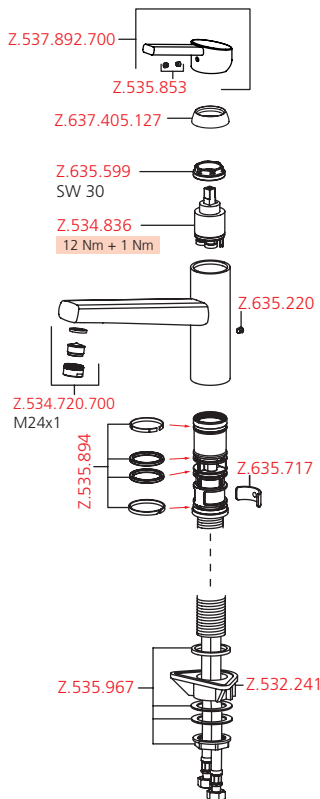

Ersatzteile
Pièces de rechange
Pezzi di ricambio
Repuestos
Spare parts

Es dürfen ausschliesslich **original Ersatzteile** verwendet werden!
Utiliser seulement des **pièces de rechange originaux!**
Usare soltanto i **pezzi di ricambio originali!**
¡Utilizar solamente los **repuestos originales!**
Only the **original spare parts** may be used!

10.441.023.700
10.441.023.700FL