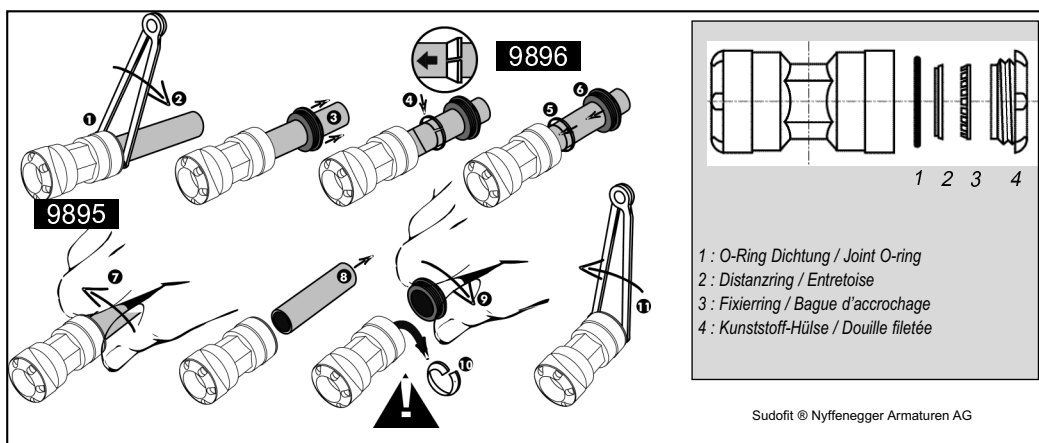

Instructions de montage sudoFIT avec tuyaux PEX et PB

Tube Pex et PB 16x2,2 und 20x2,8

1

2

9896-1

3

Profondeur d'em-
boîtement
16: 2,7 cm
20: 3,1 cm

4

Instruction de démontage

Attention:

Utilisez la connection sudoFIT seulement avec des tubes certifié SSIGE avec les dimensions 16 x 2,2mm et 20 x 2,8mm.

Nous proposons les tubes suivants:

- JRG Sanipex
- Nussbaum Optiflex-Profix
- GF Instaflex