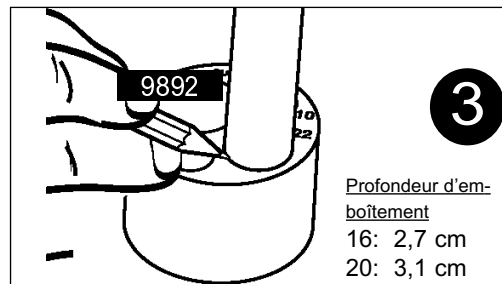

Instructions de montage sudoFIT avec tuyaux PEX et PB

Tube Pex et PB 16x2,2 und 20x2,8

1

2

9896-1

3

Profondeur d'em-
boîtement
16: 2,7 cm
20: 3,1 cm

4

Instruction de démontage

Attention:

Utilisez la connection sudoFIT seulement avec des tubes certifié SSIGE avec les dimensions 16 x 2,2mm et 20 x 2,8mm.

Nous proposons les tubes suivants:

- JRG Sanipex
- Nussbaum Optiflex-Profix
- GF Instaflex