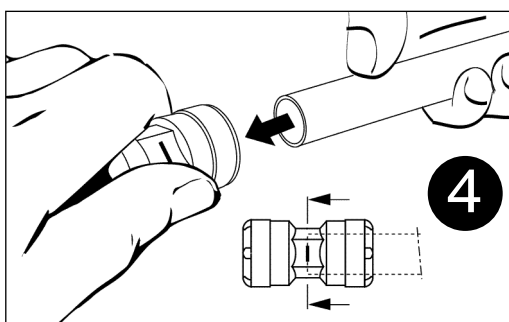

Instructions de montage sudoFIT avec tuyaux PEX et PB

Tube Pex et PB 16x2,2 und 20x2,8

1

2

9896-1

3

Profondeur d'em-
boîtement
16: 2,7 cm
20: 3,1 cm

4

Instruction de démontage

Attention:

Utilisez la connection sudoFIT seulement avec des tubes certifié SSIGE avec les dimensions 16 x 2,2mm et 20 x 2,8mm.

Nous proposons les tubes suivants:

- JRG Sanipex
- Nussbaum Optiflex-Profix
- GF Instaflex