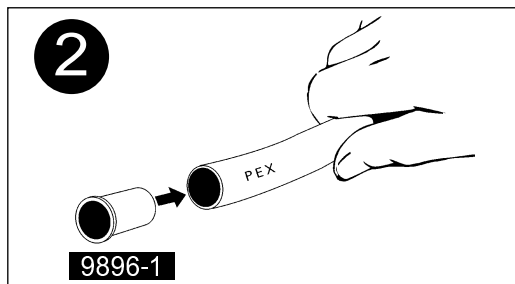

Instructions de montage sudoFIT avec tuyaux PEX et PB

Tube Pex et PB 16x2,2 und 20x2,8

1

2

9896-1

3

Profondeur d'em-
boîtement
16: 2,7 cm
20: 3,1 cm

4

Instruction de démontage

Attention:

Utilisez la connection sudoFIT seulement avec des tubes certifié SSIGE avec les dimensions 16 x 2,2mm et 20 x 2,8mm.

Nous proposons les tubes suivants:

- JRG Sanipex
- Nussbaum Optiflex-Profix
- GF Instaflex