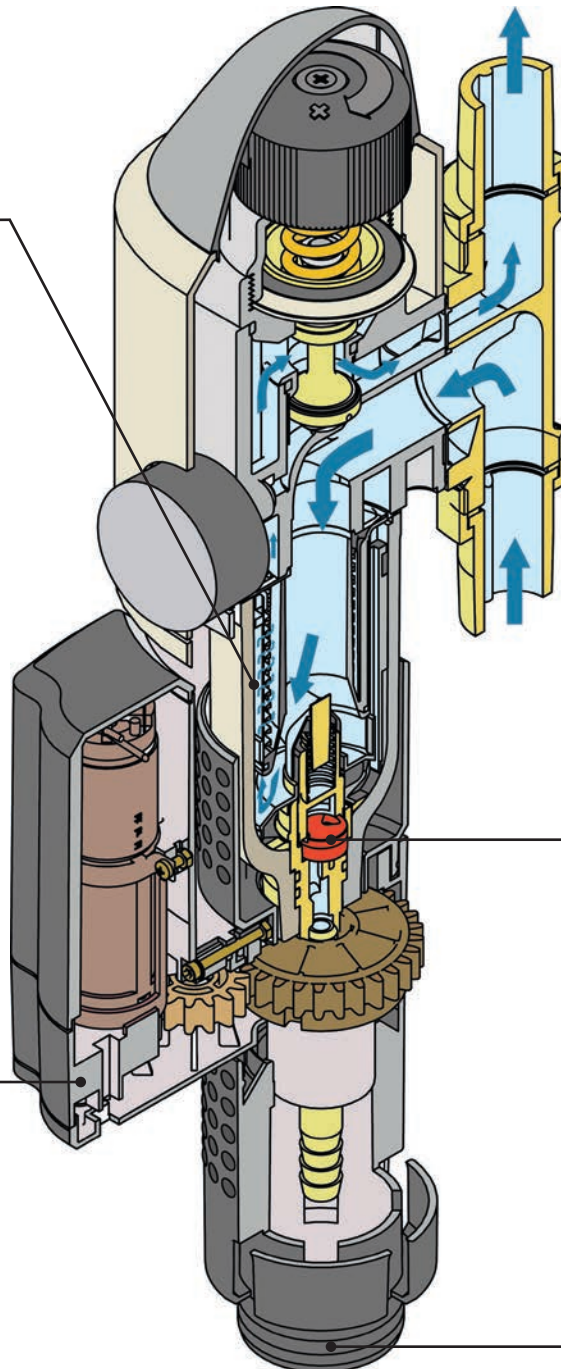

simibloc

Verteilbatterie

simibloc⁺

**KOMFORTABLE, EFFEKTIVE
WASSERSTATION.**

Kompakteste Verteilbatterie mit automatischem
Rückspülfilter und Wasser-Stopp, bietet Ihnen
handfeste Vorteile.
Erhältlich DN 1" und 1 1/4".

Simibloc

Wasserstation

simipur⁺
Master

Hygiene-Vorteil:
Bei der Rückspülung
wird das Filtersieb
durch eine versilberte
Abreinigungseinheit
(3/4"-1 1/4") gesäubert.

Manuelle Rückspülung
„im Handumdrehen“

Automatische
Rückspülung

Rückspülventil aus
High-Tech-Keramik

Spülwasseranschluss
mit integriertem freien
Auslauf nach
DIN EN 1717 (direkte
Anschlussmöglichkeit
der Abwasserleitung).

simipur⁺ *Automat*

Dieses Automatik-Set eignet sich für die Filtertypen Simipur Speedy und Simipur Master. Der Rückspülvorgang wird automatisch und zeitgesteuert (Tag, Woche, 1 Monat oder 2 Monate) durchgeführt, so dass man unbesorgt seinen Tätigkeiten nachgehen kann.

Optionen

26461 **Verteilbatterie**
Simibloc Master 25-25-25 ohne Verschraubung
1"
1 1/4"

26462 **Verteilbatterie**
Simibloc Master 25-25-25 mit **Automat**
ohne Verschraubung
1"
1 1/4"

26481 **Verteilbatterie**
Simibloc Master 25-25-25 mit HFV
ohne Verschraubung
1"
1 1/4"